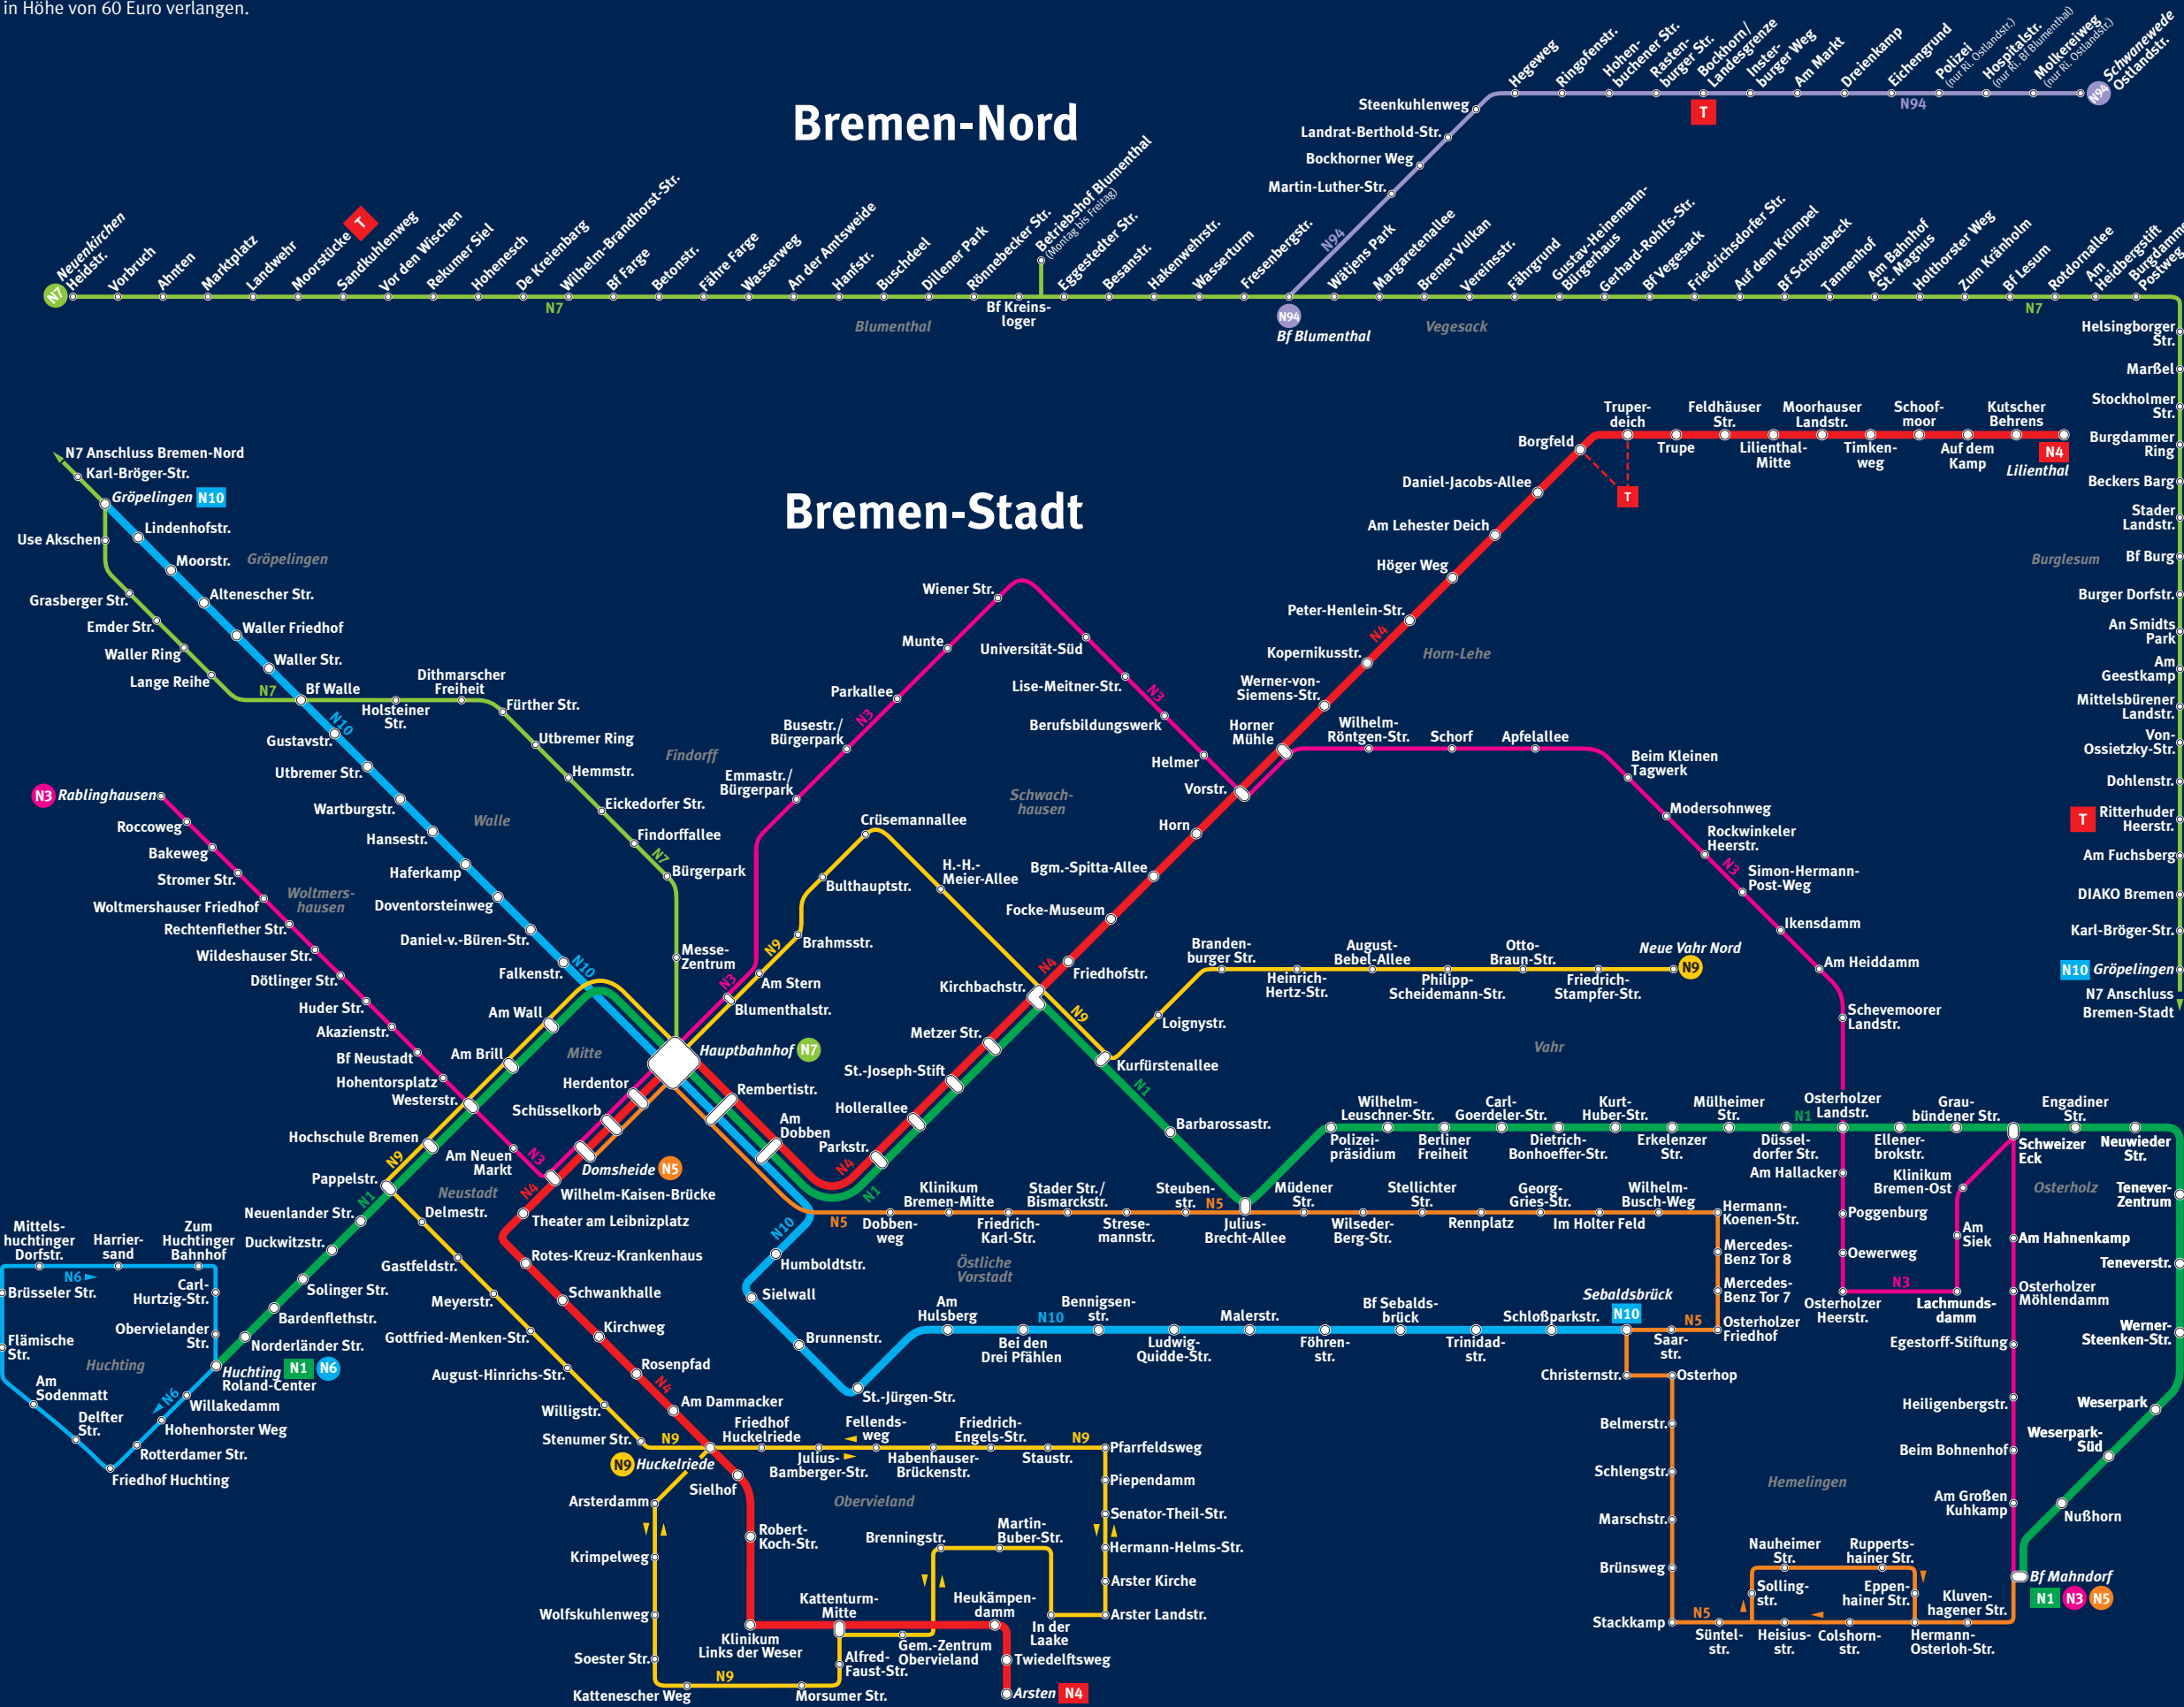

NACHTLINIENZUSCHLAG

Dieser ist zusätzlich zu allen Tickets* bei Fahrten mit den BSAG-Nachtlinien sowie den VBN-Nachtschwärmern bis 4:00 Uhr morgens pro Person und Nacht zu lösen. Sie erhalten ihn im Fahrzeug sowie im Vorverkauf.

*Ausnahmen: Inhaber eines MIAplus-Tickets, eines JobTickets für Erwachsene und die auf diesen Tickets mitfahrenden Personen, eines NachtTickets, eines VBN-SemesterTickets, eines Jugend-FreizeitTickets, eines KombiTickets sowie Schwerbehinderte mit gültiger Wertmarke müssen keinen Nachtlinien-Zuschlag zu ihrem Ticket hinzulösen. Ohne Zuschlagszahlung müssen wir ein erhöhtes Beförderungsentgelt in Höhe von 60 Euro verlangen.

Bremen-Nord

Bremen-Stadt