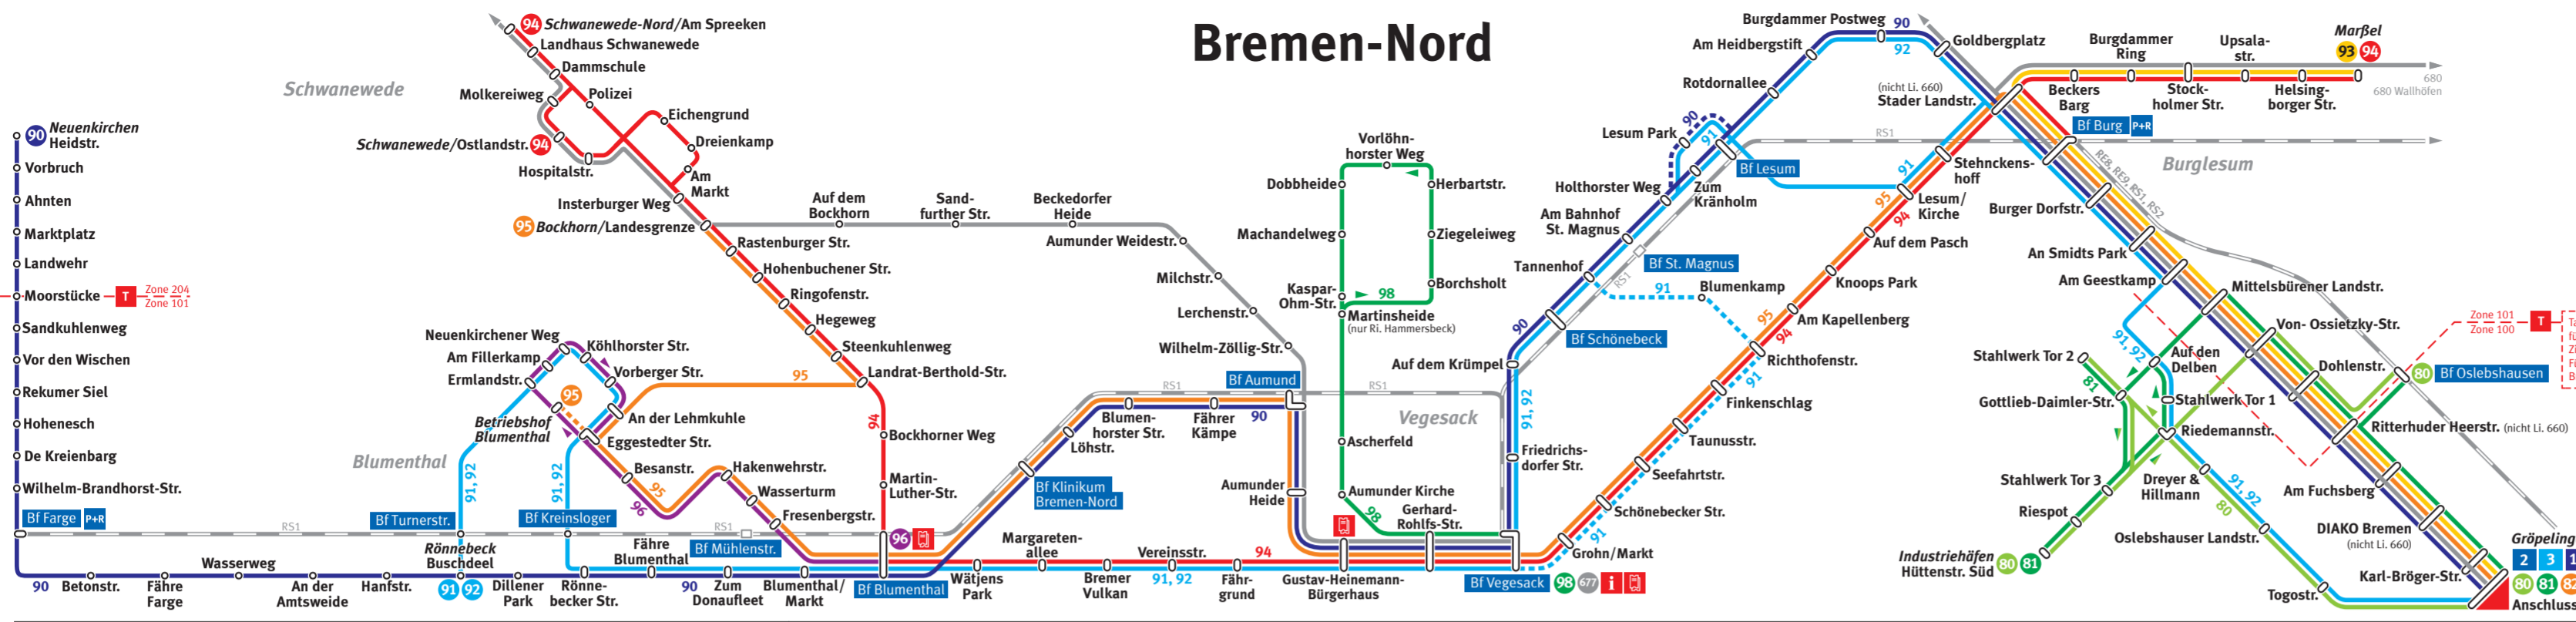

Bremen-Nord

ZEICHENERKLÄRUNG

Stand: 01/2019
Änderungen vorbehalten

	Linien 1–10 Straßenbahn		Zone 100
	Linien 20–99 Stadtbus		Tarifzonen
	ab Linie 101 Regionalbus		BSAG-Kundencenter
	Eisenbahn		BSAG-Fundbüro (Gröpelingen)
	zeitweise abweichende Linienführung		Ticketautomat
	Park + Ride		

VBN-24h-Serviceauskunft: 0421/59 60 59

Bremen-Stadt