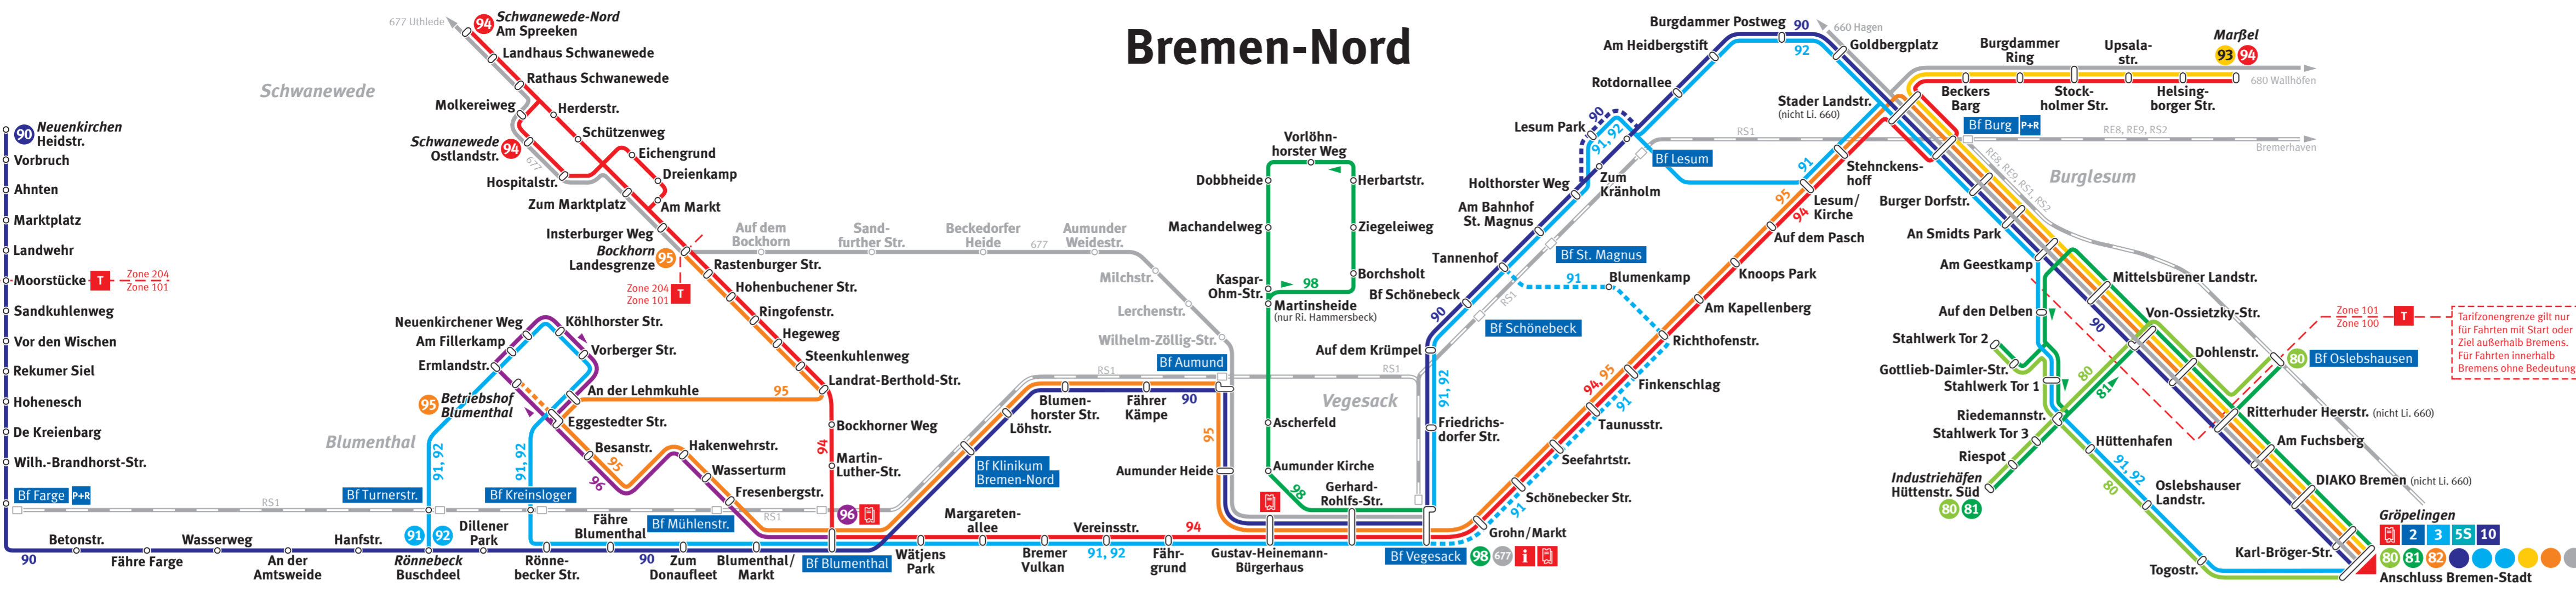

# Bremen-Nord

### ZEICHENERKLÄRUNG

Stand: 11/2023  
Änderungen vorbehalten

Linien 1–10 Straßenbahn	Zone 100
Linien 20–99 Stadtbus	Tarifzonengrenze
ab Linie 101 Regionalbus	BSAG-Kundencenter
Eisenbahn	BSAG-Fundbüro (Domsheide)
zeitweise abweichende Linienführung	Ticketautomat
Schnelllinie	Park + Ride

# Bremen-Stadt

RE1, RE2 Verden, Hannover, RS1 Verden, RB37 Jelmov