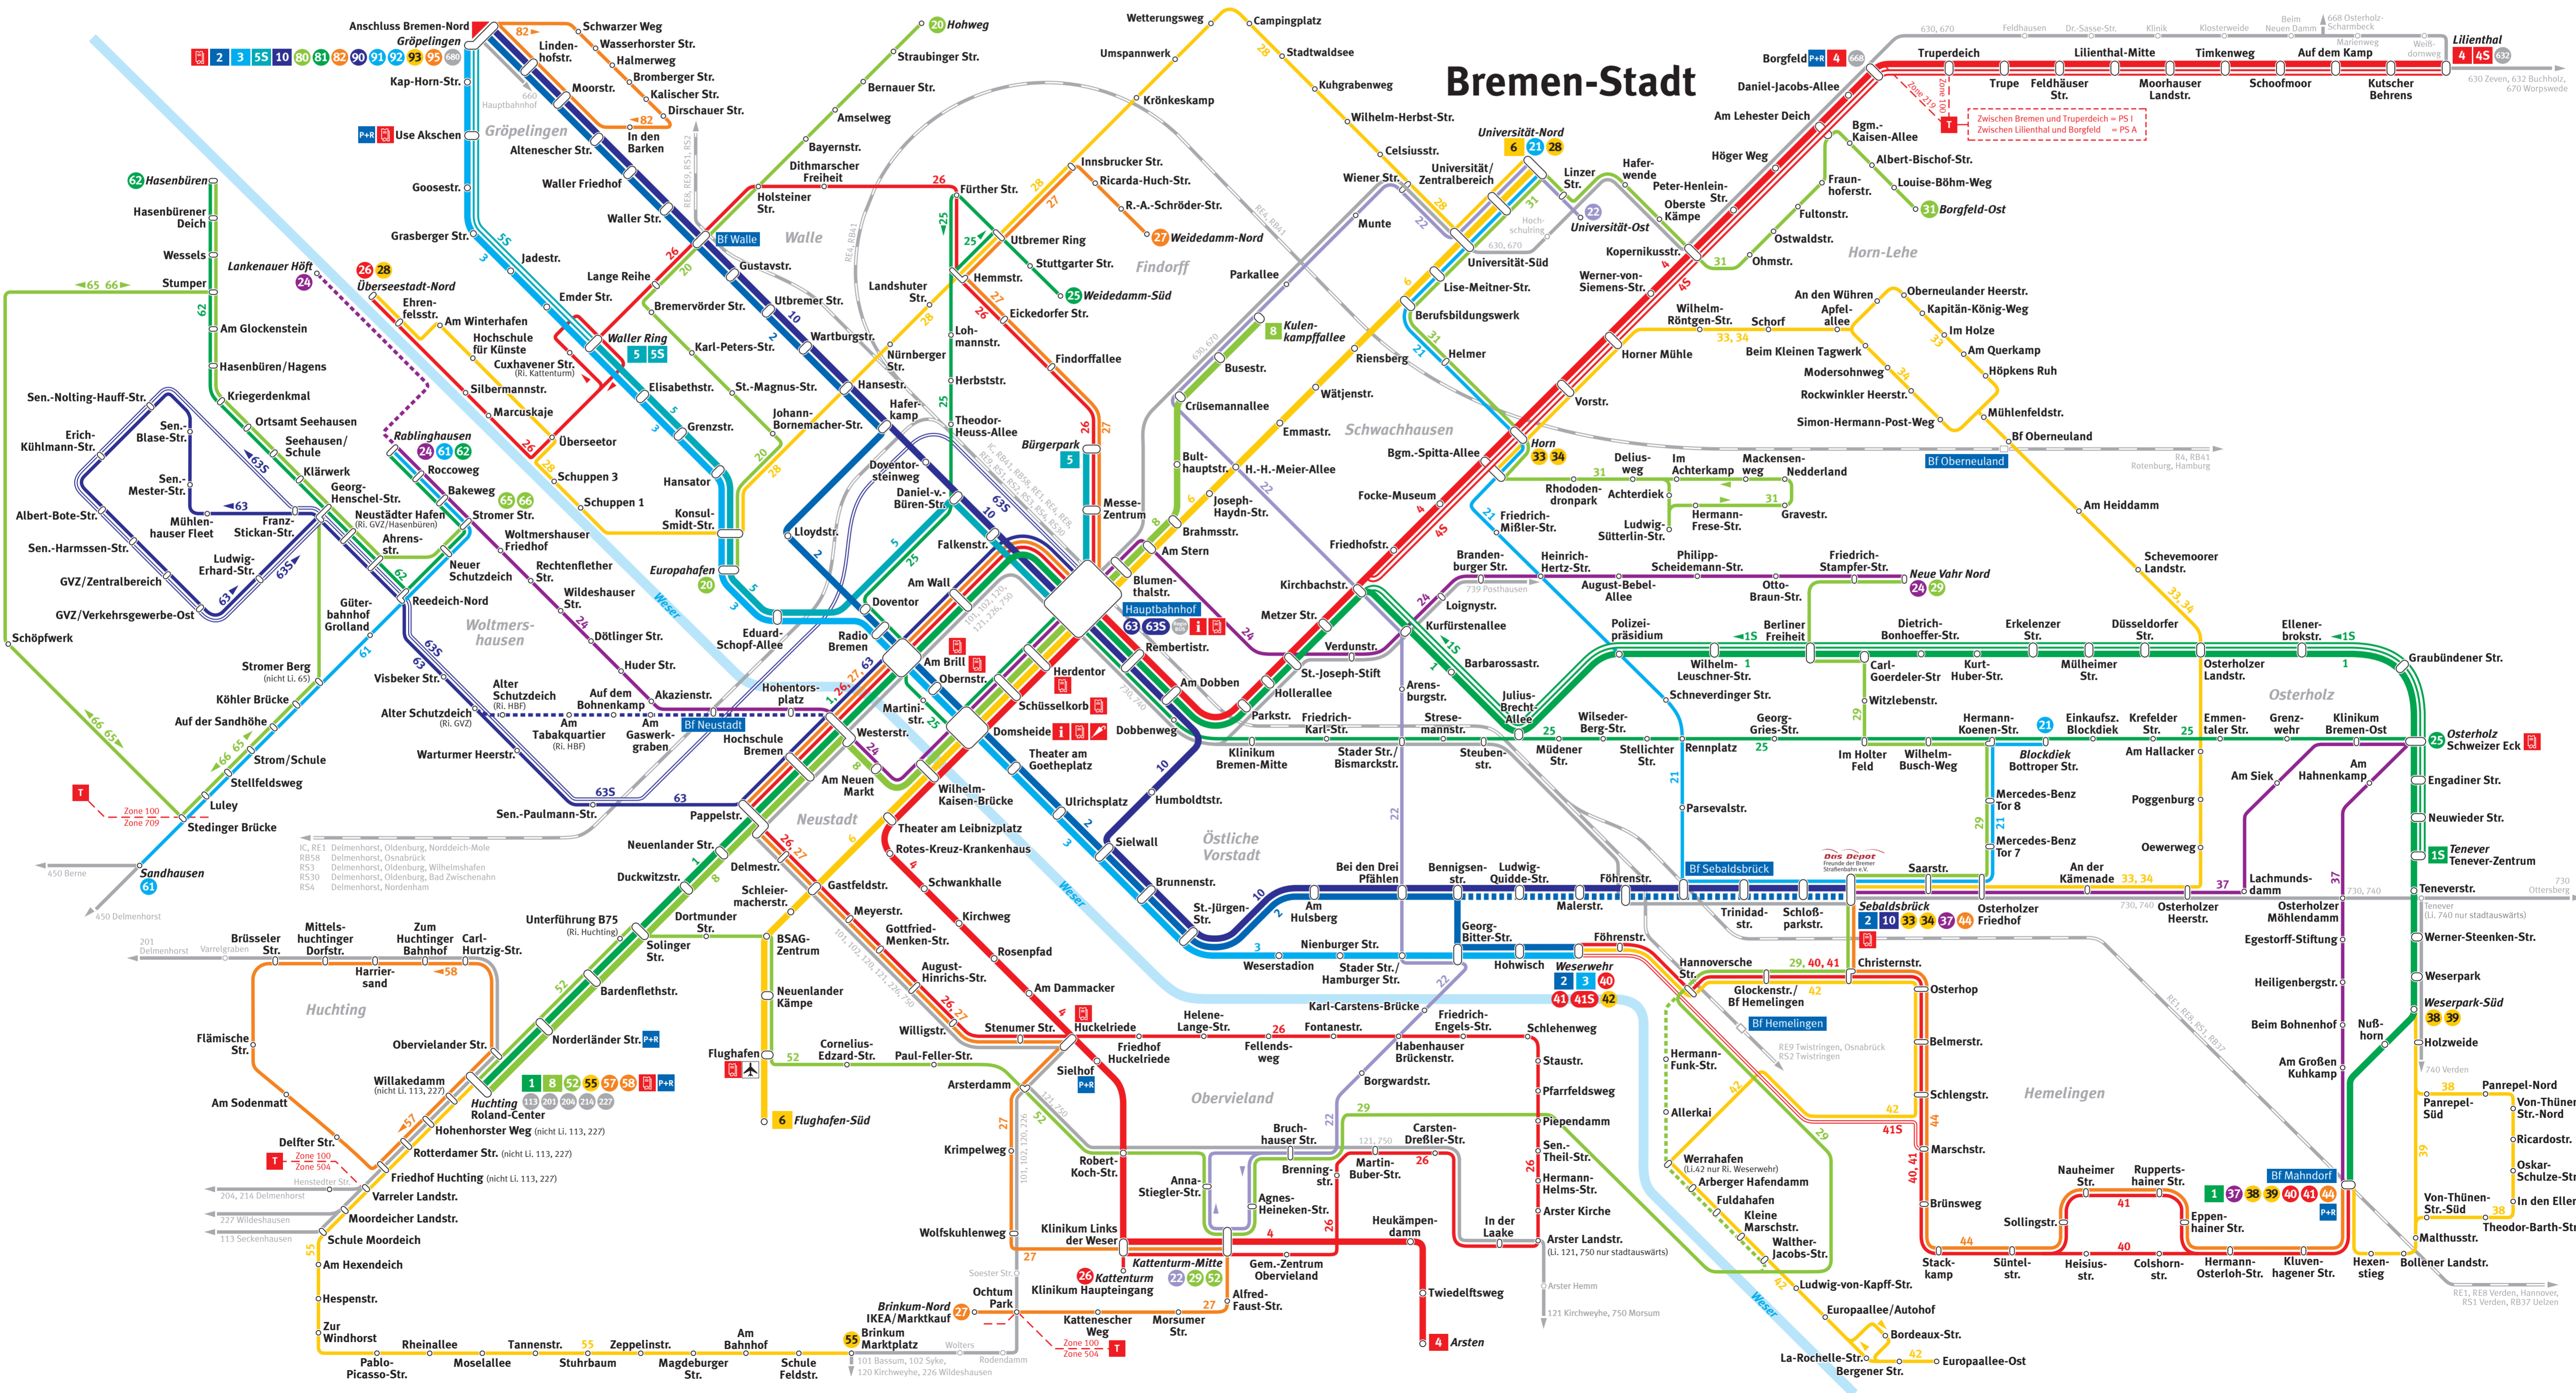

# Bremen-Nord

### ZEICHENERKLÄRUNG

Stand: 11/2023  
Änderungen vorbehalten

Linien 1–10 Straßenbahn	Zone 100
Linien 20–99 Stadtbus	Tarifzonengrenze
ab Linie 101 Regionalbus	BSAG-Kundencenter
Eisenbahn	BSAG-Fundbüro (Domsheide)
zeitweise abweichende Linienführung	Ticketautomat
Schnelllinie	Park + Ride

# Bremen-Stadt

RE1, RE2 Verden, Hannover, RS1 Verden, RB37 Jelmov